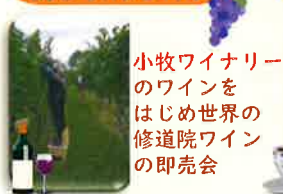

長谷川ぱんださん ライブ

14:00~

愛知県の施設や
喫茶店を中心に活動中♪
1980年代のポップスを
歌います。
生ギターの伴奏に
あわせてみんなで歌おう!

ポッチャダーツ

的にめがけてボールを
投げて高得点を狙おう!

現役で活躍中の選手に
教えてもらえるよ!

参加者には
ハートフルマルシェ
で使える金券
100円分プレゼント
*ワイン販売は除外です

魚つりゲーム

磁石のついた竿で魚を釣って
景品をGETしよう!

おいしい! 楽しい! ハートフルマルシェ

*なくなり次第終了とさせていただきます
*写真はイメージです

おすすめワイン

小牧ワイナリー
のワインを
はじめ世界の
修道院ワイン
の即売会

オーガニックコーヒー

自家焙煎豆を
福祉施設でハンド
ピッキングした
トリココーヒー
を販売

パン&焼き菓子